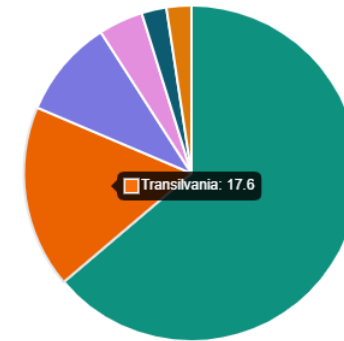

Σελίδα Κλάδου: Βελτίωση PDF

- Έχει διορθωθεί ένα πρόβλημα όπου σε κάποιες περιπτώσεις το export της σελίδας ενός κλάδου δεν περιλάμβανε τα γραφήματα

Σελίδα Εταιρείας: Εμφάνιση λίστας δραστηριοτήτων NACE-2 ως link

- Σε κάποιες περιπτώσεις δεν εμφανιζόταν ως link κάποια δραστηριότητα NACE-2, πλέον θα εμφανίζονται όλες ως link και θα οδηγούν στη σχετική ανάλυση κλάδου

Ποσοστό εταιρειών ανά περιοχή

Muntenia Transilvania Banat si Crisana Moldova Dobrogea Oltenia

Υπηρεσίες / Προϊόντα

NACE 2

Κύρια δραστηριότητα NACE 2:

7022 - Δραστηριότητες παροχής επιχειρηματικών συμβουλών και άλλων συμβουλών διαχείρισης

Λεπτομέρειες δραστηριότητες NACE 2:

1813 - Υπηρεσίες προεκτύπωσης και προεγγραφής μέσων

5812 - Έκδοση τηλεφωνικών και κάθε είδους καταλόγων

5819 - Άλλες εκδοτικές δραστηριότητες

6311 - Επεξεργασία δεδομένων, καταχώρηση και συναφείς δραστηριότητες

8219 - Αναπαραγωγή φωτοτυπιών, προετοιμασία εγγράφων και άλλες

ειδικευμένες δραστηριότητες γραμματειακής υποστήριξης

8291 - Δραστηριότητες γραφείων είσπραξης και γραφείων οικονομικών και

εμπορικών πληροφοριών

FT: Φασόν για Τρίτους

F: Σε εγκαταστάσεις τρίτου

I: Εισαγωγή

A: Αντιπροσώπηση εμπορεύματος

D: Τοπικός Αντιπρόσωπος/
Διανομέας

E: Εξαγωγή