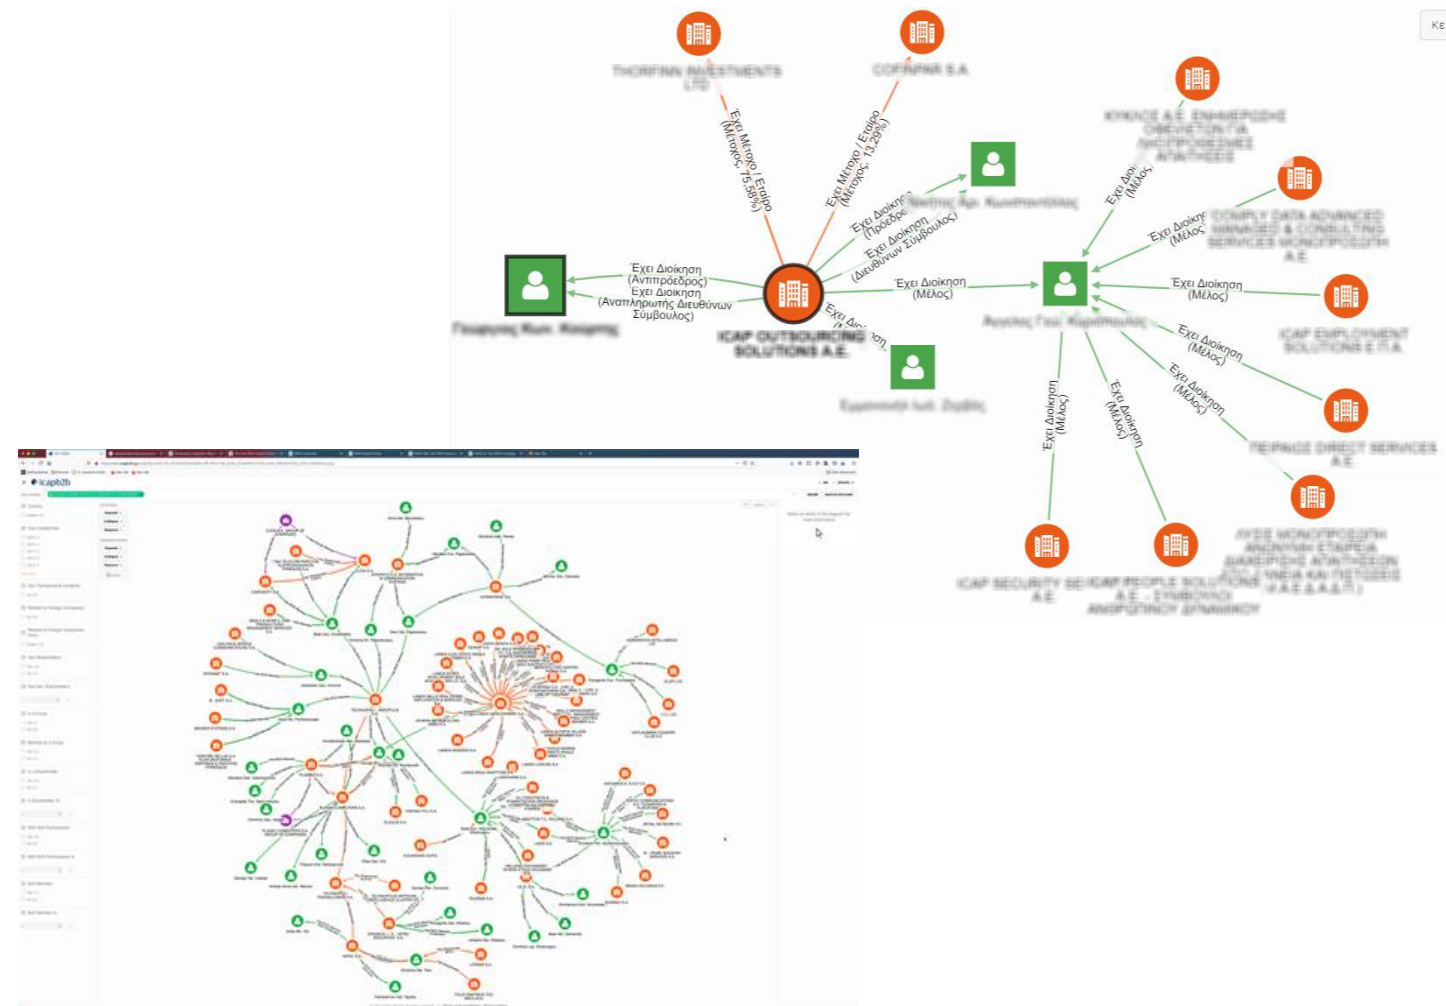

- Identifica orice legătură între diferite entități (companii, grupuri de companii, persoane)
- Identifica relațiile dintre companii și persoanele care dețin sau controlează o companie
- Calcula care sunt beneficiarii reali care au controlul afacerilor
- Gestiona riscurile
- Identifica oportunitățile care pot apărea în cadrul rețelei de afaceri a unui client/partener

Business Family Tree vă permite să...

- Extindeți sau restrângeți arborele relațional al firmei in orice punct nodal
- Filtrați entitățile afișate pentru a identifica rapid relațiile specifice ale persoanelor, companiilor și grupurilor
- Obțineți transparență pentru toate firmele din Romania, armonizându-vă viziunea asupra oportunităților de creștere si gestiune a riscului
- Arhivați rapoartele pentru referințe viitoare și folosiți opțiunea de a actualiza dinamic datele
- Încărcați o listă de entități pentru a obține o imagine completă a relaționărilor lor de afaceri

Soluția Business Family Tree rezolvă multiple nevoi de afaceri

Identificați o companie și beneficiarii reali

Urmăriți amprenta unei entități, pe baza proprietarilor și beneficiarilor reali

- Identificați beneficiarii reali ai unei entități.
- Obțineți participațiile directe și indirecte ale acționarilor și ale altor entități din compania investigată.
- Vizualizați toate companiile dintr-un grup și identificați relațiile lor.

Vizibilitatea în relațiile B2B permite creșterea firmei și gestionarea riscurilor

Cunoașterea riscului asociat

- 🔍 Gestionați riscul în cadrul oricărei entități
- 🔍 Investigați-vă clienții/furnizorii
- 🔍 Cunoașteți contextul