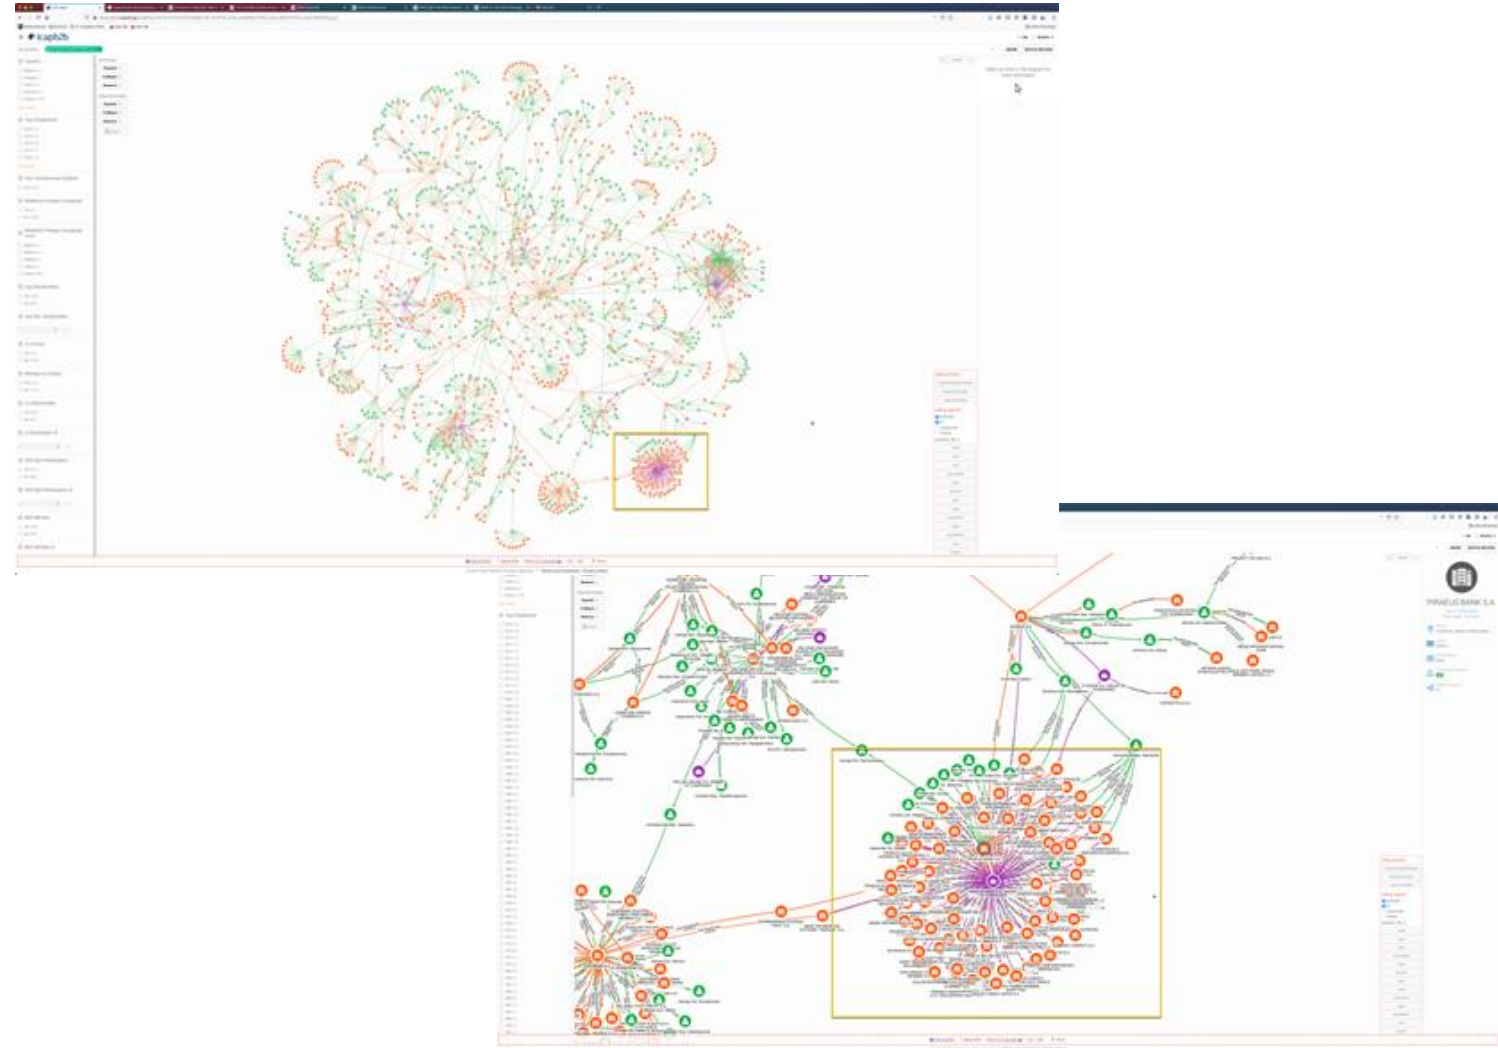

Vizibilitatea în relațiile B2B permite creșterea firmei și gestionarea riscurilor

Cunoașterea riscului asociat

- 🔍 Gestionați riscul în cadrul oricărei entități
- 🔍 Investigați-vă clienții/furnizorii
- 🔍 Cunoașteți contextul

Dezvăluirea tuturor oportunităților

- 🔍 Oportunități ascunse de up-sell și cross-sell
- 🔍 Aflați când și unde să optimizați cheltuielile